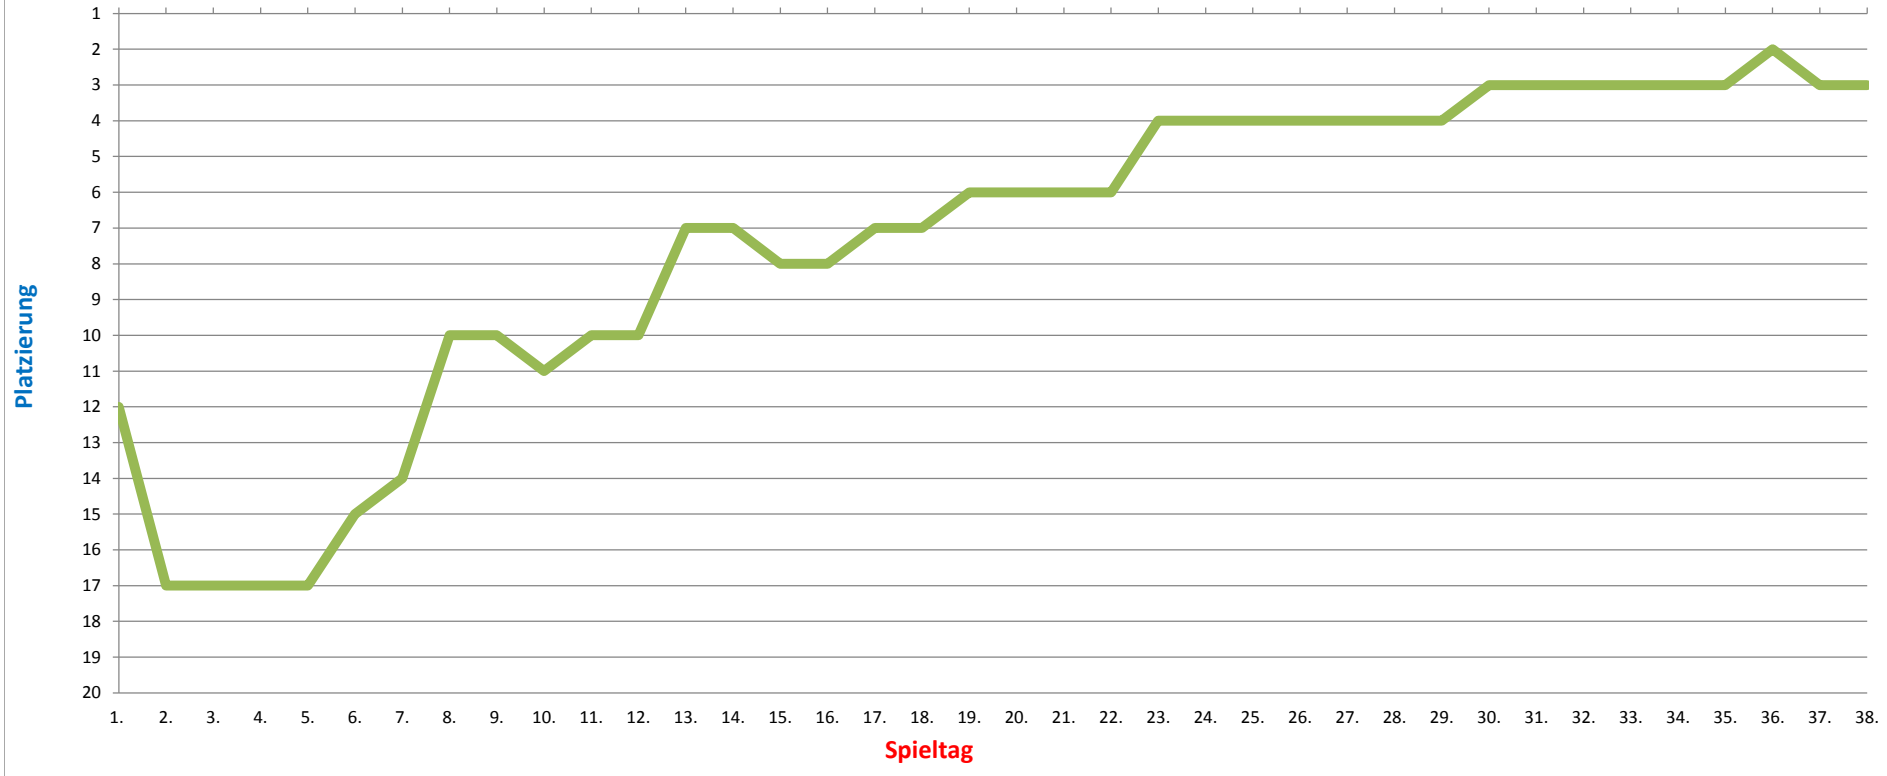

Saisonverlauf 2014/2015 SV Lemwerder

Spieltag	1.	2.	3.	4.	5.	6.	7.	8.	9.	10.	11.	12.	13.	14.	15.	16.	17.	18.	19.	20.	21.	22.	23.	24.	25.	26.	27.	28.	29.	30.	31.	32.	33.	34.	35.	36.	37.	38.
Platz	12	17	17	17	17	15	14	10	10	11	10	10	7	7	8	8	7	7	6	6	6	6	4	4	4	4	4	4	4	3	3	3	3	3	2	3	3	
Gegner	TSV Lesum-Burgdamm	Blumenthaler SV II	FC Oberneuland	ATS Buntentor	SG Aumund-Vegesack II	Geestemünder TV	SC Lehe Sparden	Geestemünder SC	Tura Bremen	FC Sparta Bremerhaven II	BTS Neustadt II	TuS Komet Arsten	FC Union 60 II	SV Hemelingen	TSV Hasenbüren	BSC Hastedt	SC Weyhe	TuS Schwachhausen II	TV Bremen-Walle 1875	TSV Lesum-Burgdamm	Blumenthaler SV II	FC Oberneuland	ATS Buntentor	Tura Bremen	SC Weyhe	FC Sparta Bremerhaven II	BTS Neustadt II	Geestemünder SC	TuS Komet Arsten	FC Union 60 II	SV Hemelingen	TSV Hasenbüren	BSC Hastedt	TuS Schwachhausen II	TV Bremen-Walle 1875	SG Aumund-Vegesack II	Geestemünder TV	SC Lehe Sparden
Ergebnis	3:2	2:1	2:6	0:1	0:1	0:8	2:1	6:2	3:3	2:7	6:1	1:2	6:3	1:1	3:0	3:0	5:3	4:0	2:4	3:2	3:2	0:2	6:1	2:1	0:2	9:0	2:4	0:1	2:2	0:1	0:2	1:0	5:0	0:3	2:1	2:3	-:-	0:6
Spielort	A	A	H	A	H	A	H	H	A	A	H	A	A	A	H	A	H	H	A	H	H	A	H	H	A	H	A	A	H	A	H	A	H	A	A	H	A	A