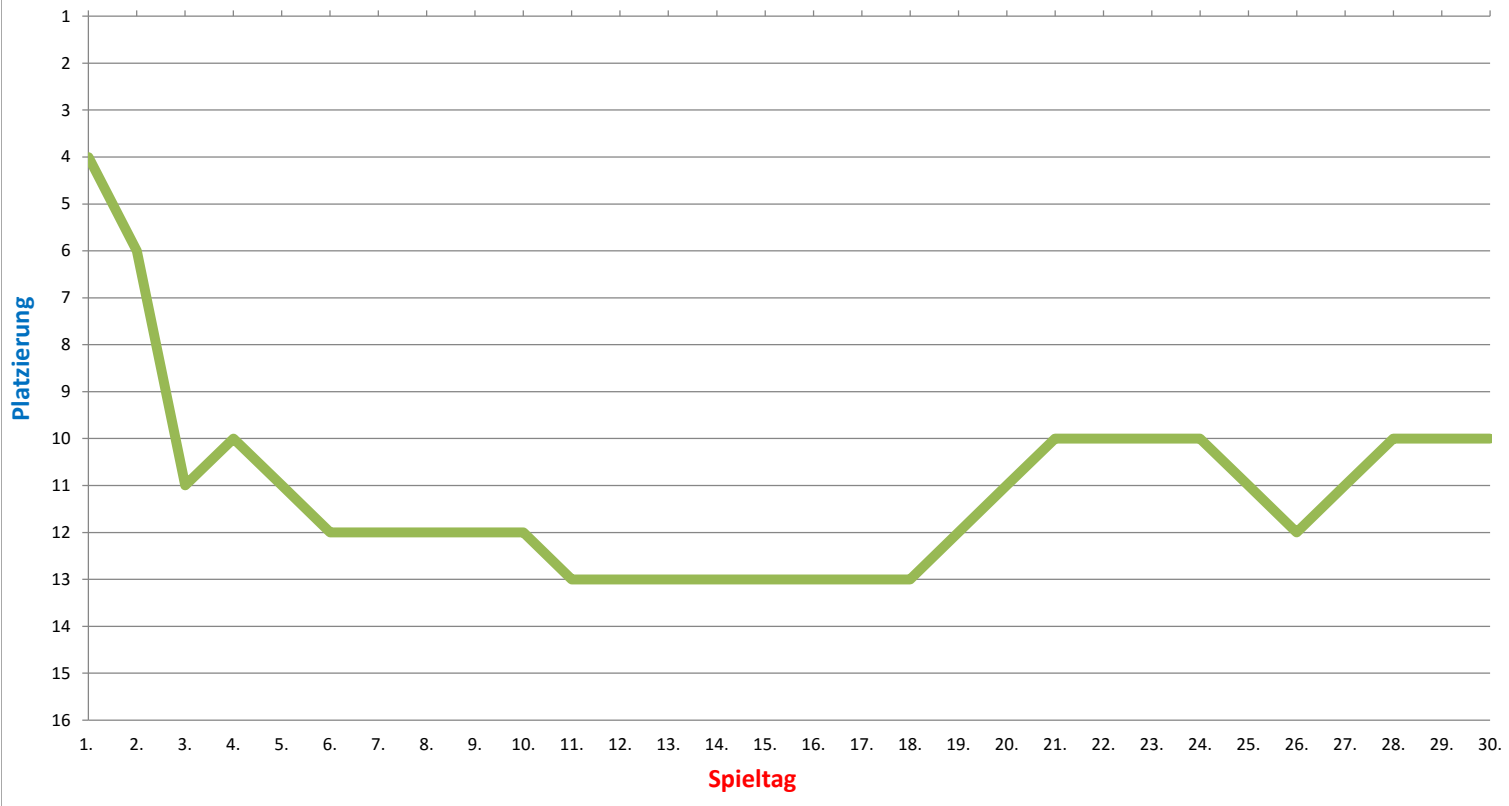

## Saisonverlauf 2015/2016 SV Lemwerder

Spieltag	1.	2.	3.	4.	5.	6.	7.	8.	9.	10.	11.	12.	13.	14.	15.	16.	17.	18.	19.	20.	21.	22.	23.	24.	25.	26.	27.	28.	29.	30.
Platz	4	6	11	10	11	12	12	12	12	12	13	13	13	13	13	13	13	13	13	12	11	10	10	10	11	12	11	10	10	10
Gegner	FC Sparta Bremerhaven	SC Borgfeld	OT Bremen	TS Woltmershausen	Tuspo Surtheide	DJK Germania Blumenthal	FC Oberneuland	ATSV Sebaldsbrück	SFL Bremerhaven	SV Hemelingen	SC Vahr Blockdiek	SV Türkspor	TSV Mechtershausen	TSV Wulsdorf	1.FC Burg	SC Borgfeld	OT Bremen	TS Woltmershausen	Tuspo Surtheide	DJK Germania Blumenthal	FC Oberneuland	ATSV Sebaldsbrück	SFL Bremerhaven	SV Hemelingen	SC Vahr Blockdiek	TSV Wulsdorf	1.FC Burg	SV Türkspor	FC Sparta Bremerhaven	TSV Mechtershausen
Ergebnis	3:1	2:0	0:5	1:1	2:3	1:2	4:1	4:0	3:0	1:3	4:1	1:1	3:1	4:1	1:1	2:3	4:0	2:2	1:6	0:2	2:1	0:0	1:2	1:0	2:3	4:2	1:3	0:5	0:3	4:0
Spielort	H	A	H	A	H	A	A	H	A	H	A	H	A	H	H	H	A	H	A	H	H	A	H	A	H	A	A	A	A	H